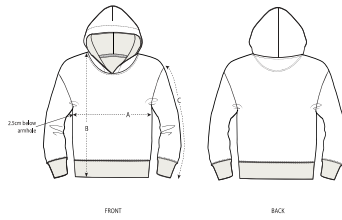

WHITES

COLORS

ESSENTIAL HEATHERS

BABY HOODIE SWEATSHIRTS

STSB919 - BABY CRUISER

L'iconica felpa con cappuccio per neonati

Non applicabile

- Maniche a giro
- Cappuccio foderato in jersey
- Girocollo più ampio per una fit semplice
- Fettuccia di rinforzo in jersey sull'interno collo
- Mezzaluna sull'interno collo nel tessuto principale
- Impuntura semplice lungo il girocollo e l'apertura del cappuccio
- Giromanica e girovita a costine 1x1
- Doppia impuntura su giromanica e girovita

Combo options

Shell : Felpa non garzata , 85% cotone biologico filato e pettinato , 15% poliestere riciclato , Fabric washed , Scamosciato leggero , 280 GSM

Printing Specifications

For suitable print techniques, please download our printing guide

Certifications & memberships

Wash Instructions

Lavare insieme colori simili, non mettere la stampa a contatto diretto con il ferro da stiro, lavare e stirare al rovescio.

SIZES		6-12 M/68-80CM	12-18 M/80-86CM	18-24 M/86-92CM	24-36 M/92-98CM
A	Half Chest	29.5	31	32.5	33.5
B	Body Length	30.5	32	34	36.5
C	Sleeve Length	22	22.5	24.5	27